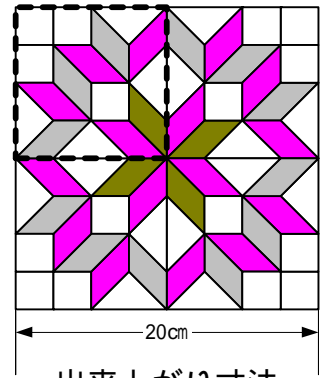

ダイヤモンドの星  
Diamond Star

出来上がり寸法

-  D50'...16枚
-  D50...12枚
-  D50...4枚
-  W50...16枚
-  S25...16枚