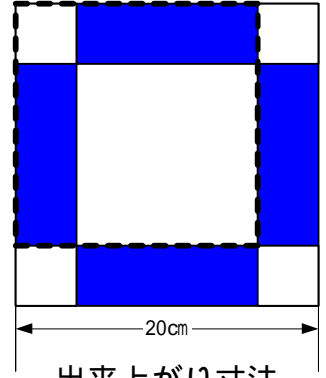

アイリッシュチェーン  
Irish Chain

S120・・・1枚

R120L3・・・4枚

S40・・・4枚

出来上がり寸法