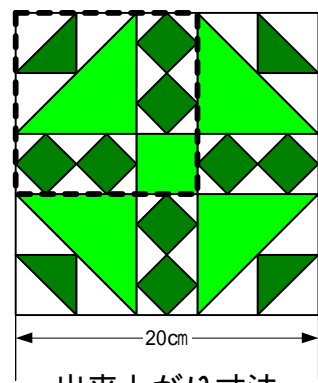

鳥の巣
Bird's Nest

出来上がり寸法

-  T80・・・4枚
-  T40・・・4枚
-  T40・・・12枚
-  E40・・・8枚
-  T20・・・16枚
-  W40・・・8枚
-  S40・・・1枚