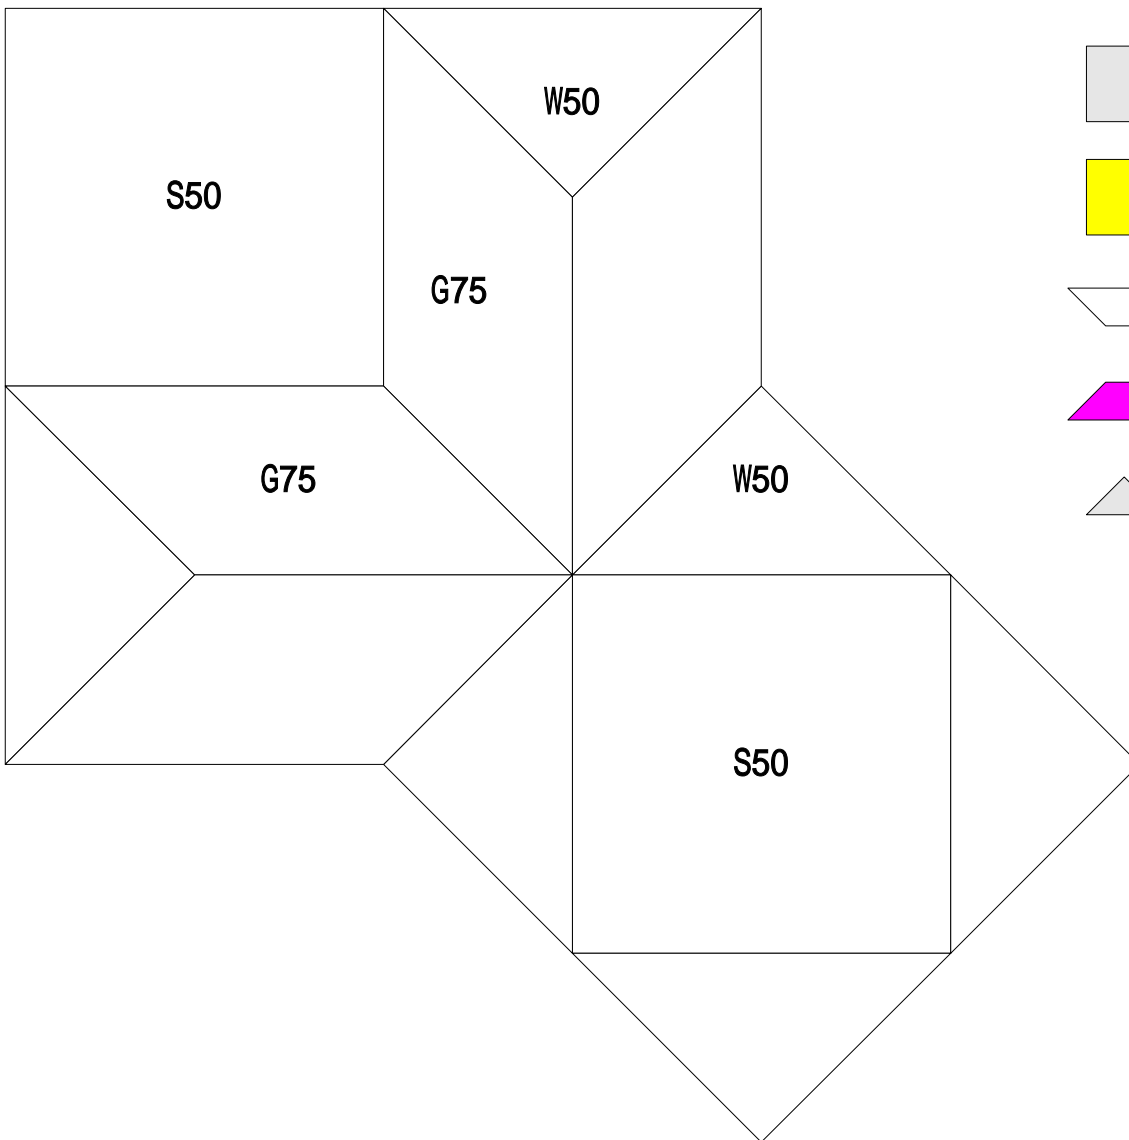

窓辺の鳩  
Dove at the Window

20cm

出来上がり寸法

-  S50・・・4枚
-  S50・・・1枚
-  G75・・・8枚
-  G75・・・8枚
-  W50・・・12枚