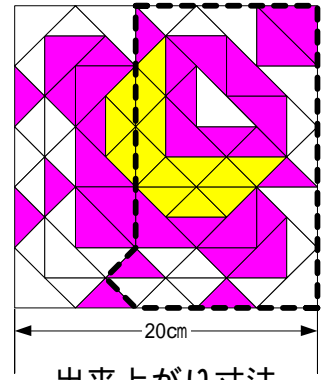

ばら  
Rose

-  T40・・・14枚
-  T40・・・9枚
-  W40・・・18枚
-  W40・・・14枚
-  W40・・・22枚

Copyright (c)2004-2009 QuiltWorld 「LemonStar」 Allrights reserved.