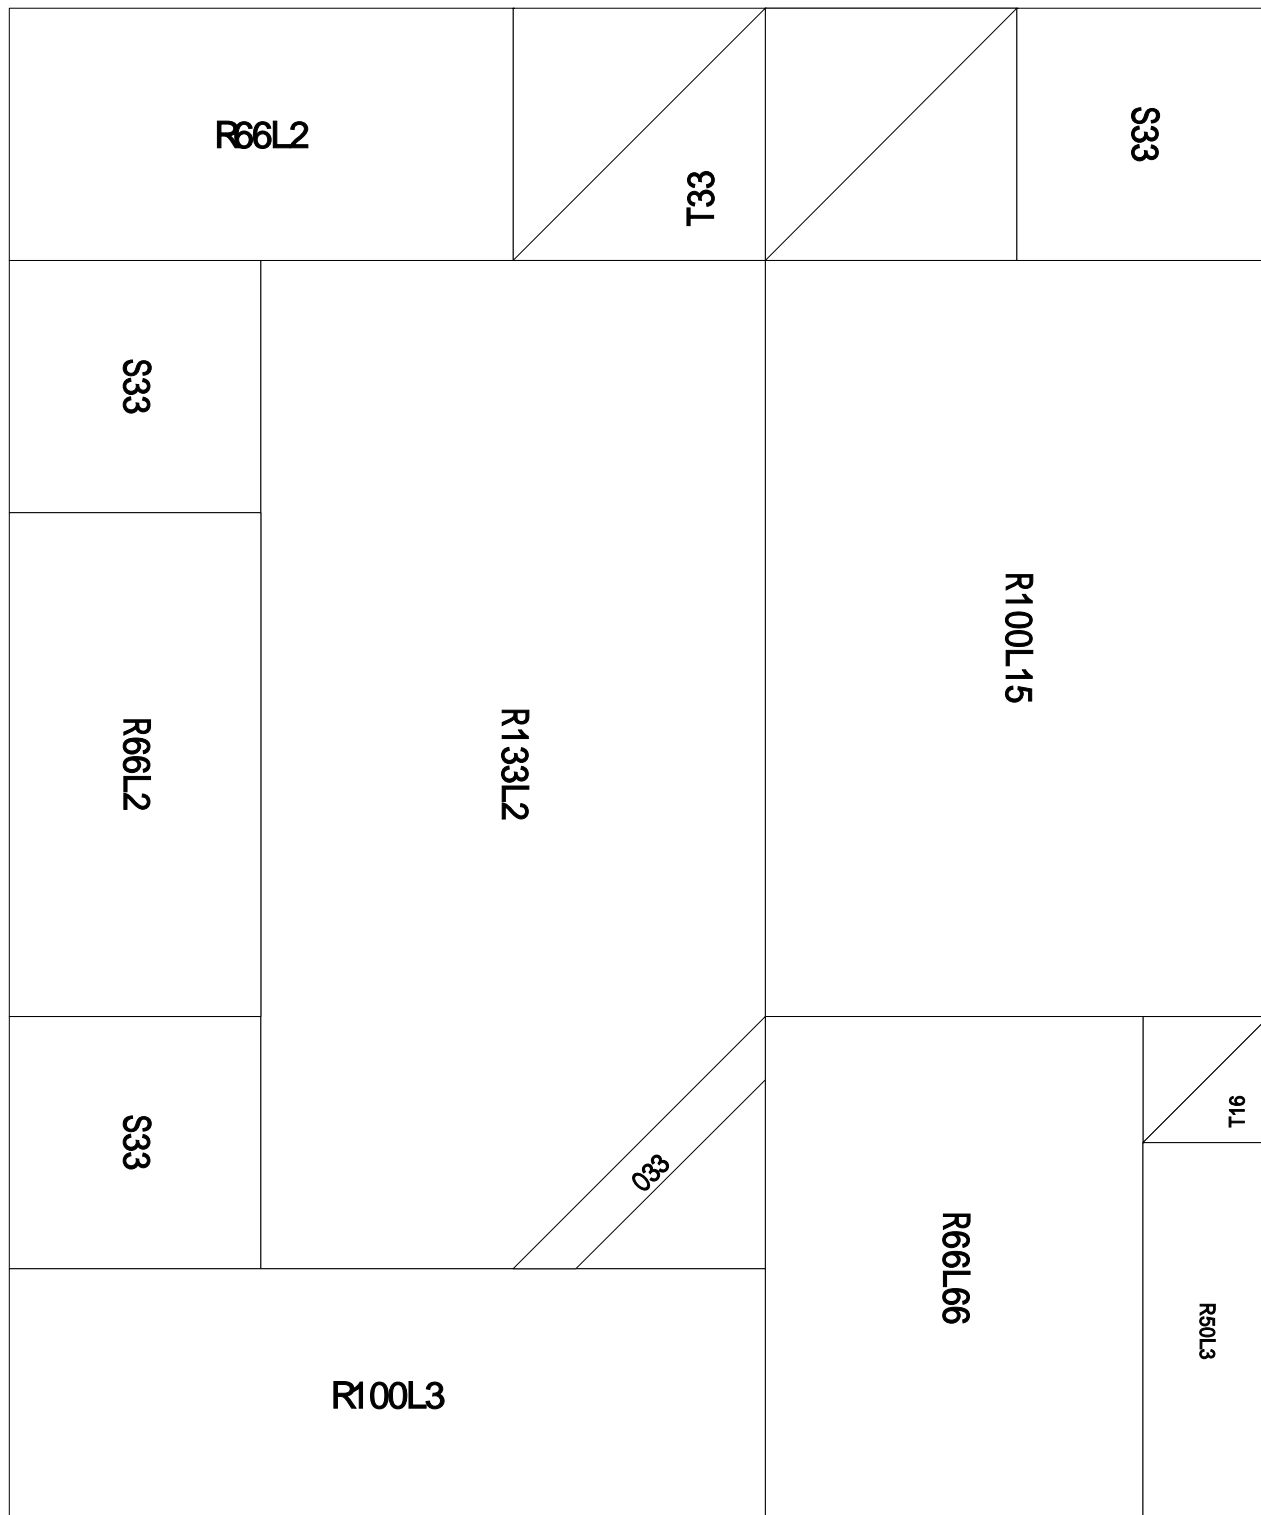

子犬
Puppy

出来上がり寸法

R200L6・・・1枚

R133L2・・・1枚

R100L15・・・1枚

R100L3・・・1枚

R66L66・・・1枚

R66L2・・・2枚

R50L3・・・1枚

S33・・・2枚

S33・・・1枚

T33・・・2枚

T33・・・2枚

T16・・・1枚

T16・・・1枚

O33・・・1枚
(アップリケ)